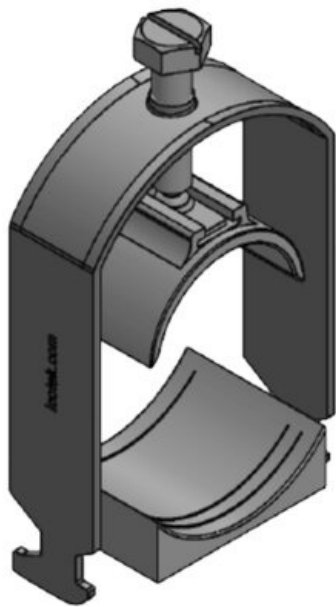

CCL ケーブルクランプ

30mmCレール取付用

RoHS
compliant

REACH
COMPLIANCE

アイコテックのケーブルクランプは、高いクランプ範囲と優れた柔軟性が特徴です。開口部寸法16~17mmのCレールのストレインリリーフに最適です。また、6mmから64mmまでの柔軟なクランプ範囲となっています。

ケーブルカウンターはロック固定されており、スリップすることはありません。

コチラもお勧め：EMCシールドクランプLFC&CLケーブルクランプのセット

仕様

材質	薄板鋼、亜鉛メッキ
特性	耐震
取付型式	クランプ

特長とメリット

- 迅速かつ簡単なアセンブリ
- 工具いらず・省スペースの組立て
- 高密度配線
- 開口部寸法16~17mmのすべてのCレールに取付け可能

製品タイプとサイズ

CCL 6-13

部品番号	32000	クランプ範囲	1 x 6 - 13
EAN	4251269323		mm
	577		
梱包単位	25		
長さ	24 mm		
幅	19 mm		
高さ	31 mm		
取付高	51 mm		

CCL 38-42

部品番号	32005	クランプ範囲	1 x 38 - 42
EAN	4251269323		mm
	621		
梱包単位	25		
長さ	24 mm		
幅	48 mm		
高さ	67 mm		
取付高	82 mm		

CCL 42-50

部品番号	32006	クランプ範囲	1 x 42 - 50
EAN	4251269323		mm
	638		
梱包単位	25		
長さ	24 mm		
幅	55 mm		
高さ	83 mm		
取付高	101 mm		

部品番号	32007	クランプ範囲	1 x 50 - 64
EAN	4251269323		mm
梱包単位	645		
長さ	25		
幅	24 mm		
高さ	69 mm		
取付高	98 mm		